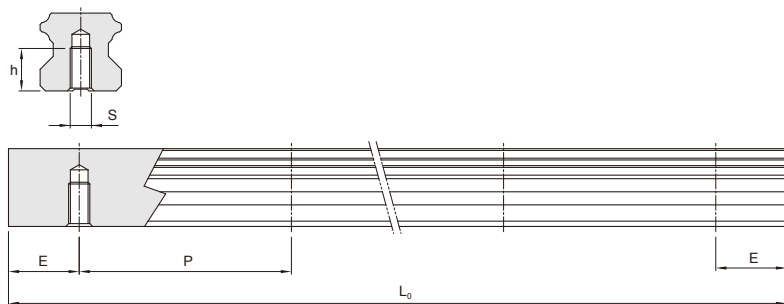

## 螺纹孔型导轨尺寸

型号	S	h(mm)
MSH20T	M6	10
MSH30T	M8	15